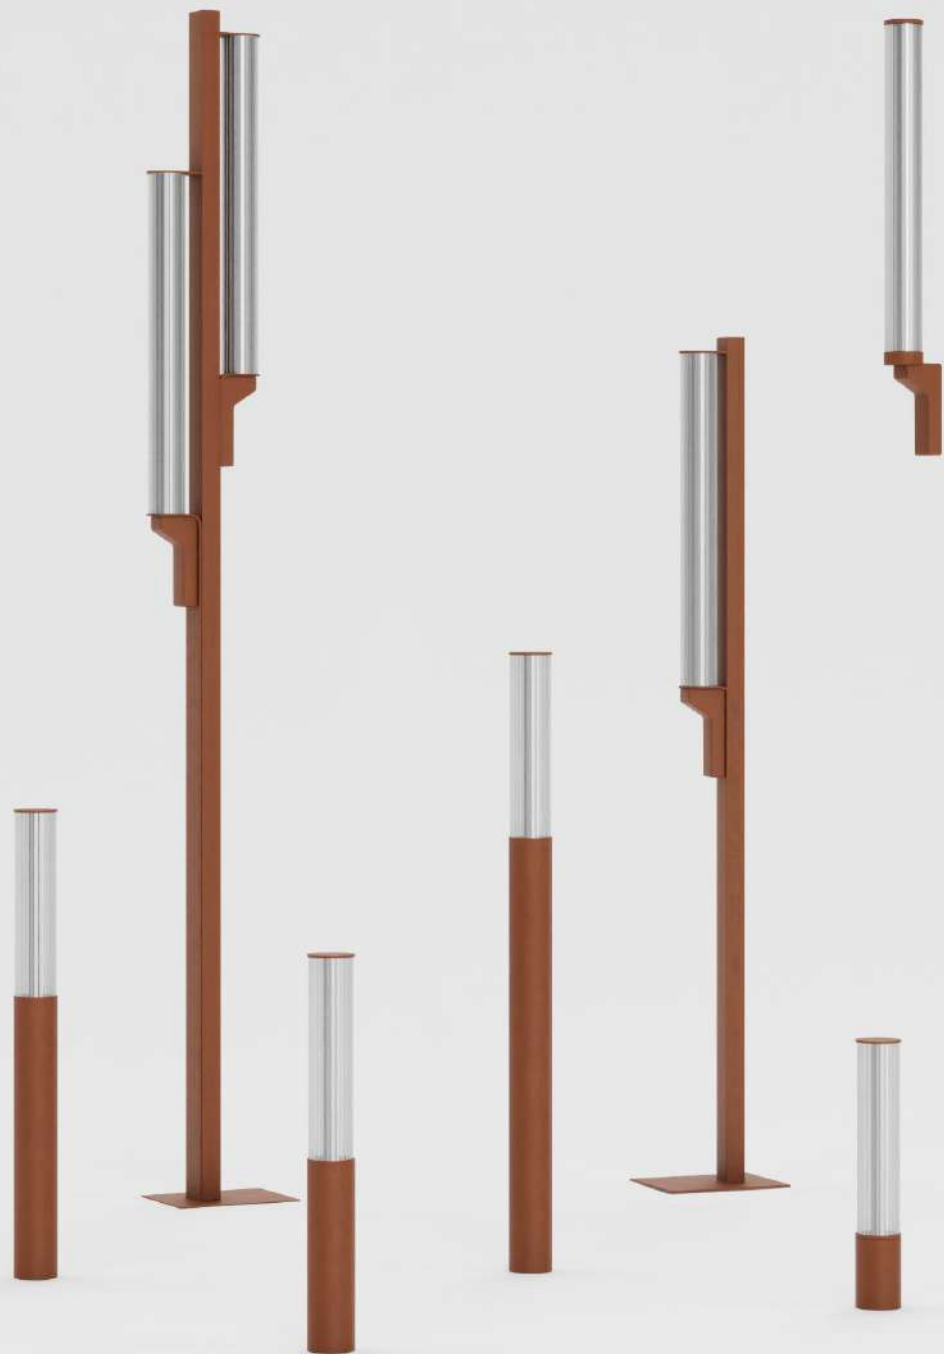

Световой поток: 325лм, 650лм

CRI: ≥80

Потребляемая мощность: 5Вт, 2x5Вт

Напряжение питания: 100-240В

Степень защиты: IP65

Цвет: кирпично-красный

Высота: 245мм, 895мм

Материалы: алюминий, закаленное стекло