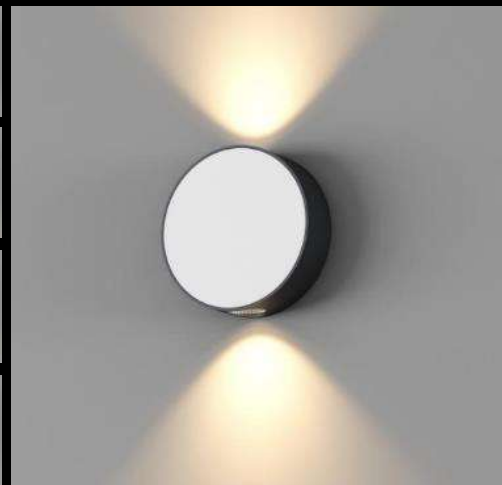

Story Light

световые решения

ДЕКОРАТИВНЫЕ БРА

MODEL 1

Декоративный бра
односторонний
ip65, 3000K, 4Вт,
вкл/выкл, 220В

MODEL 2

Декоративный бра
односторонний
ip65, 3000K, 7Вт,
вкл/выкл, 220В

MODEL 3