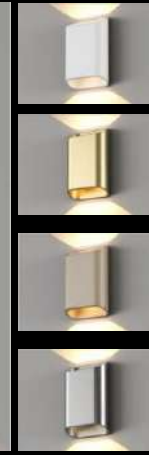

MODEL4

Декоративный бра
односторонний
ip54, 3000K, 7Вт,
вкл/выкл, 220 В