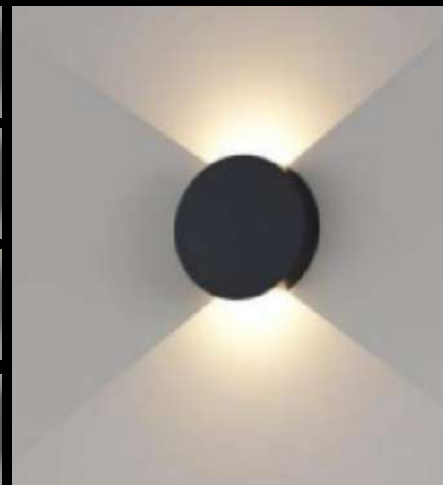

Story Light

световые решения

ДЕКОРАТИВНЫЕ БРА

MODEL 1

Декоративный бра
односторонний
ip65, 3000K, 4Вт,
вкл/выкл, 220В

MODEL 2

Декоративный бра
односторонний
ip65, 3000K, 7Вт,
вкл/выкл, 220В

MODEL 3