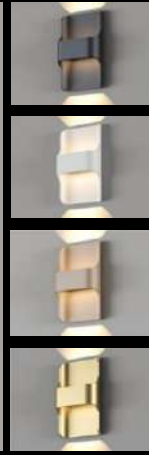

MODEL3

Декоративный бра
односторонний
ip54, 3000K, 16Вт,
вкл/выкл, 220В