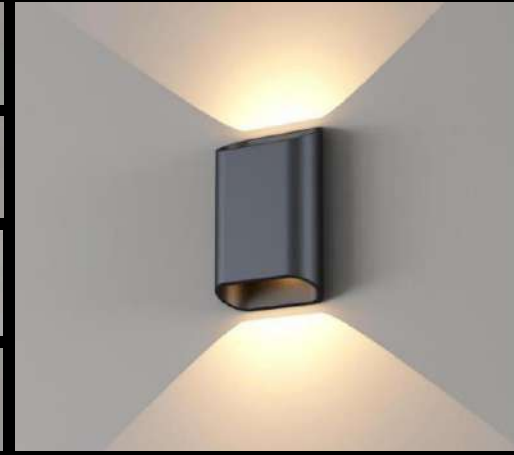

MODEL4

Декоративный бра
односторонний
ip54, 3000K, 7Вт,
вкл/выкл, 220 В