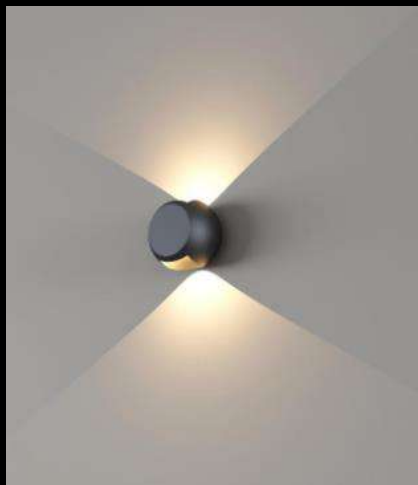

Story Light

световые решения

ДЕКОРАТИВНЫЕ БРА

MODEL 1

Декоративный бра
односторонний
ip65, 3000K, 4Вт,
вкл/выкл, 220В

MODEL 2

Декоративный бра
односторонний
ip65, 3000K, 7Вт,
вкл/выкл, 220В

MODEL 3