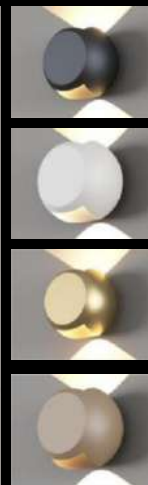

Story Light

световые решения

ДЕКОРАТИВНЫЕ БРА

MODEL 1

Декоративный бра
односторонний
ip65, 3000K, 4Вт,
вкл/выкл, 220В

MODEL 2

Декоративный бра
односторонний
ip65, 3000K, 7Вт,
вкл/выкл, 220В

MODEL 3