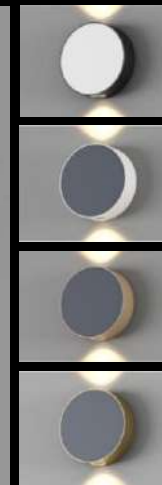

Story Light

световые решения

ДЕКОРАТИВНЫЕ БРА

MODEL 1

Декоративный бра
односторонний
ip65, 3000K, 4Вт,
вкл/выкл, 220В

MODEL 2

Декоративный бра
односторонний
ip65, 3000K, 7Вт,
вкл/выкл, 220В

MODEL 3