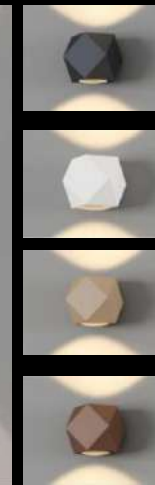

MODEL 4

Декоративный бра
односторонний
ip54, 3000K, 4Вт,
вкл/выкл, 220В

4 VARIED COLOR