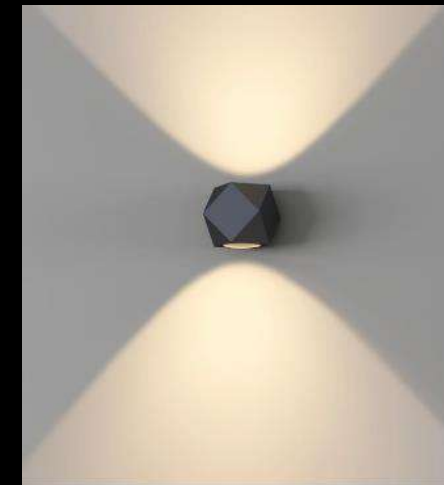

MODEL 4

Декоративный бра
односторонний
ip54, 3000K, 4Вт,
вкл/выкл, 220В

4 VARIED COLOR