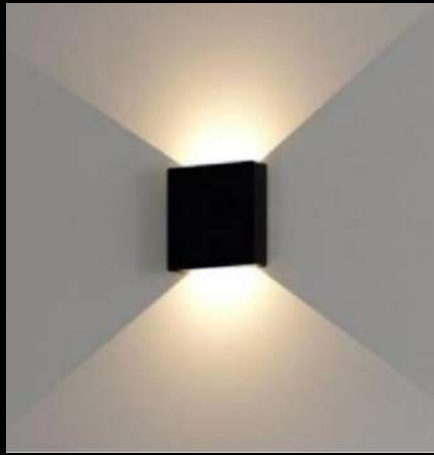

Декоративный бра
односторонний
ip65, 3000K, 7Вт,
вкл/выкл, 220В

MODEL 4

Декоративный бра
односторонний
ip54, 3000K, 4Вт,
вкл/выкл, 220В

4 VARIED COLOR

ДЕКОРАТИВНЫЕ БРА

MODEL2

Декоративный бра
односторонний
ip65, 3000K, 7Вт,
вкл/выкл, 220В