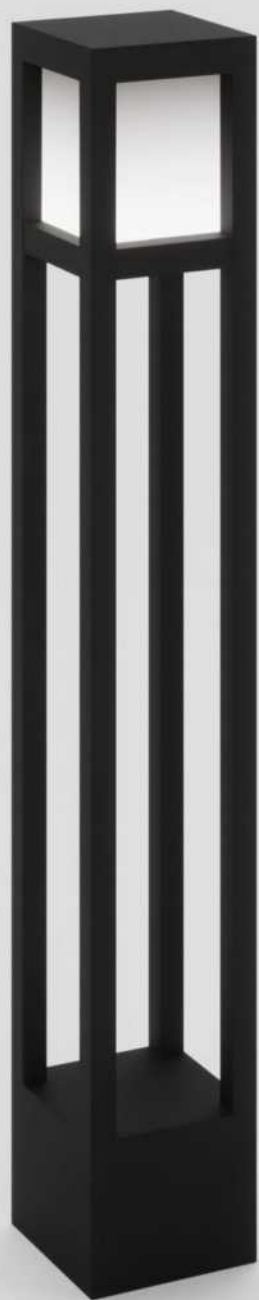

Model 4

Технические характеристики:

Цвет свечения: белый (3000 К, 4000 К, 5000 К)

Источник света: LED

Рассеиватель из матового поликарбоната

Потребляемая мощность: 6-12 Вт

Напряжение питания: 220В

Степень защиты: IP54

Срок службы: не менее 50 000 часов

Высота: 0,5-2 метра

Порошковая окраска по каталогу RAL

Материал: сталь

Гарантия 3 года