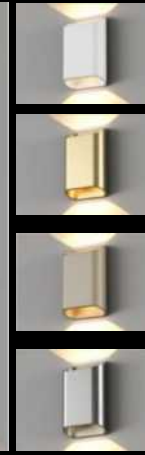

MODEL 4

Декоративный бра
односторонний
ip54, 3000K, 7Вт,
вкл/выкл, 220 В