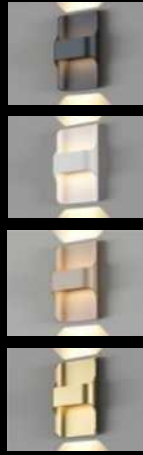

MODEL 3

Декоративный бра
односторонний
ip54, 3000K, 16Вт,
вкл/выкл, 220В