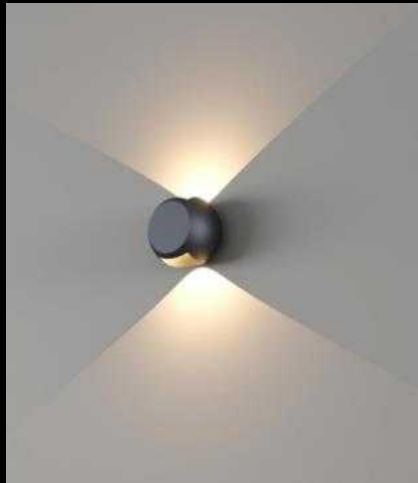

Story Light

световые решения

ДЕКОРАТИВНЫЕ БРА

MODEL 1

Декоративный бра
односторонний
ip65, 3000K, 4Вт,
вкл/выкл, 220В

MODEL 2

Декоративный бра
односторонний
ip65, 3000K, 7Вт,
вкл/выкл, 220В

MODEL 3