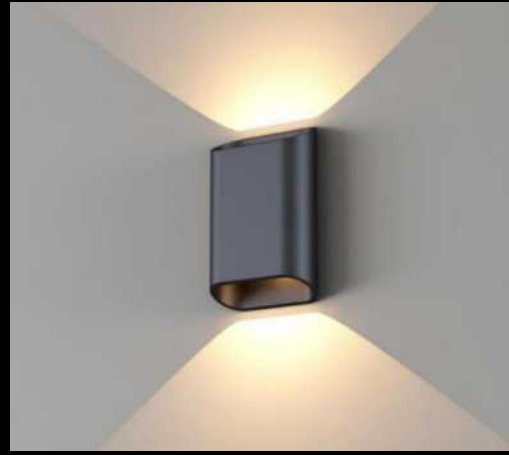

MODEL 4

Декоративный бра
односторонний
ip54, 3000K, 7Вт,
вкл/выкл, 220 В