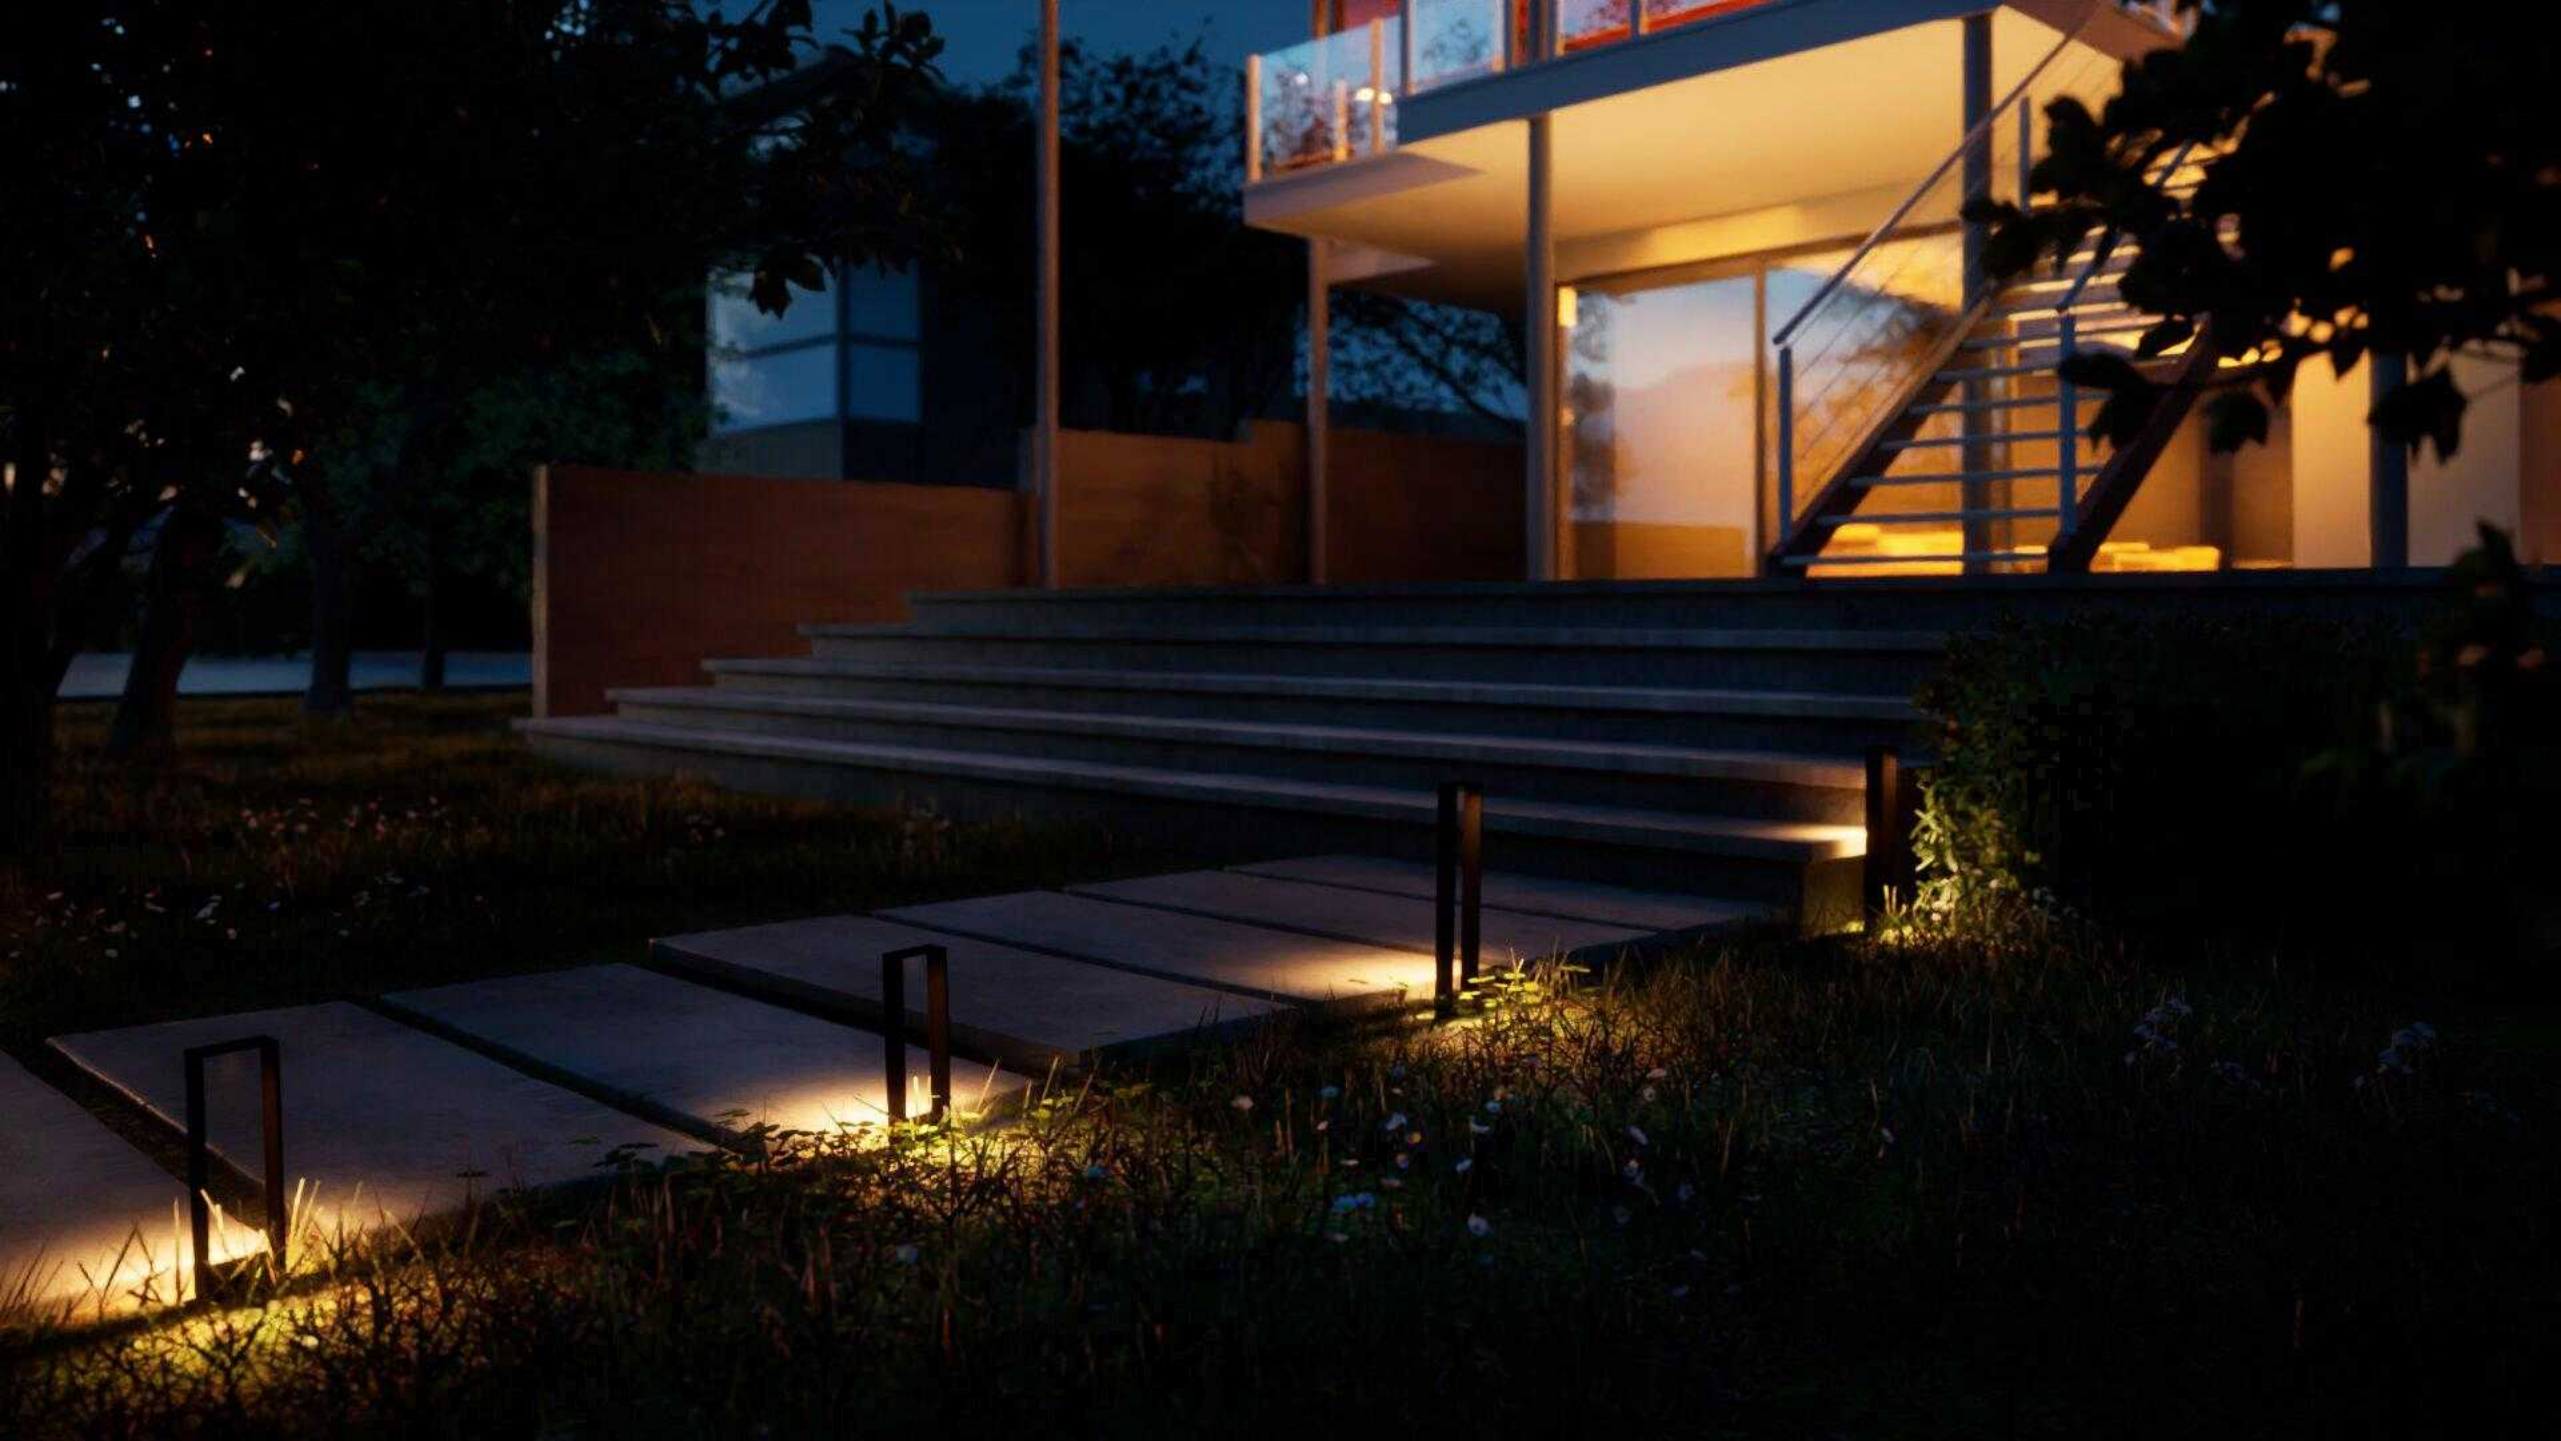

CRI: ≥80

Потребляемая мощность: 7Вт

Напряжение питания: 100-240В

Степень защиты: IP54

Срок службы: не менее 50 000 часов

Габариты: 20x55-70 см

Материал: Латунь

PATH
LIGHTING
ОСВЕЩЕНИЕ ПУТИ