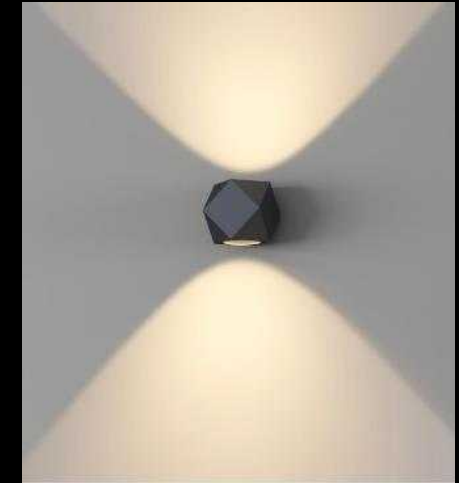

MODEL 4

Декоративный бра
односторонний
ip54, 3000K, 4Вт,
вкл/выкл, 220В

4 VARIED COLOR