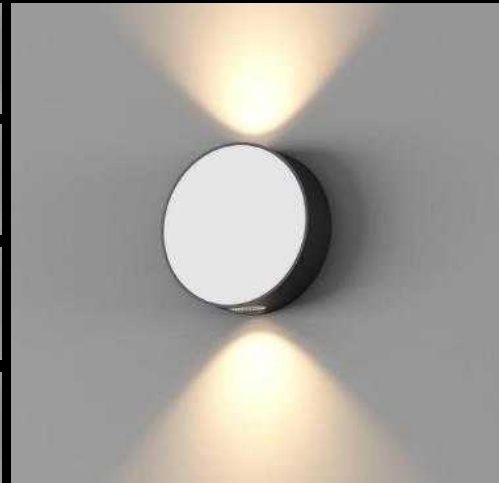

Story Light

световые решения

ДЕКОРАТИВНЫЕ БРА

MODEL 1

Декоративный бра
односторонний
ip65, 3000K, 4Вт,
вкл/выкл, 220В

MODEL 2

Декоративный бра
односторонний
ip65, 3000K, 7Вт,
вкл/выкл, 220В

MODEL 3