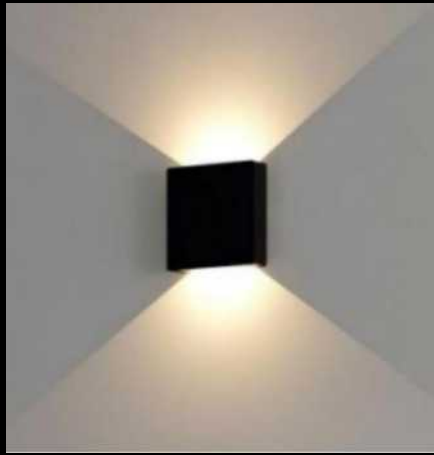

Декоративный бра
односторонний
ip65, 3000K, 7Вт,
вкл/выкл, 220В

MODEL 4

Декоративный бра
односторонний
ip54, 3000K, 4Вт,
вкл/выкл, 220В

4 VARIED COLOR

ДЕКОРАТИВНЫЕ БРА

MODEL 2

Декоративный бра
односторонний
ip65, 3000K, 7Вт,
вкл/выкл, 220В