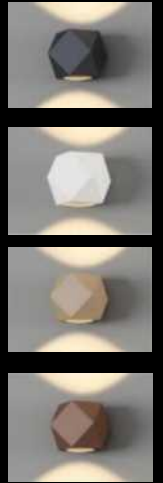

MODEL 4

Декоративный бра
односторонний
ip54, 3000K, 4Вт,
вкл/выкл, 220В

4 VARIED COLOR