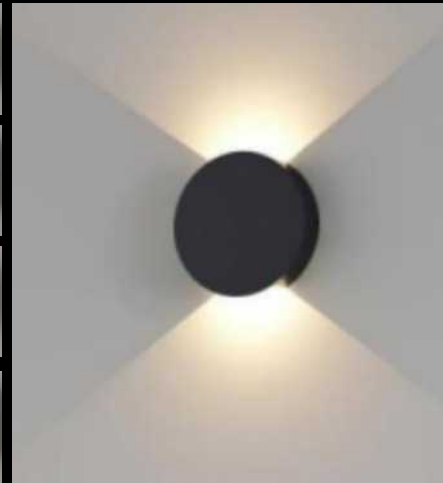

Story Light

световые решения

ДЕКОРАТИВНЫЕ БРА

MODEL 1

Декоративный бра
односторонний
ip65, 3000K, 4Вт,
вкл/выкл, 220В

MODEL 2

Декоративный бра
односторонний
ip65, 3000K, 7Вт,
вкл/выкл, 220В

MODEL 3