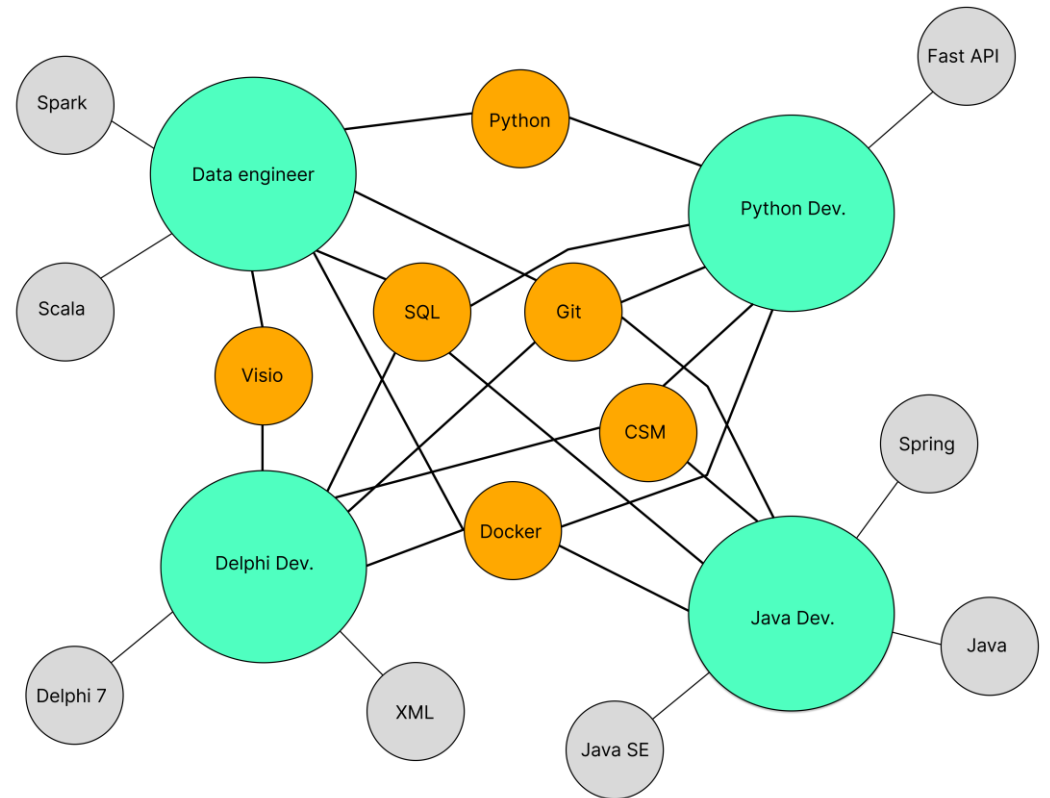

Динамика развития профессий

Конкурент

«Цифровая модель компетенций» 20.35

Основное преимущество - это bmk.map.

Поиск профессий и аналитики по заданным параметрам таким как:

- ▶ технология/компетенция
- ▶ Должность / профессия
- ▶ Отрасль компании
- ▶ Регион

Граф связанных профессий

- ▶ На основе подходящих пользователю профессий будет построен граф.
- ▶ Пользователь может фильтровать граф под свои нужды.
- ▶ В графе присутствует система поиска.

Пример индивидуальной траектории развития навыков

Анализ данных на SQL

- Изучение реляционных баз данных
- Обучение Трансформацию таблицы
- Обучение операциям с несколькими таблицами
- Обучение работе с хранилищами и витринами данных

Диаграмма Ганта

Диаграмма ганта универсальное решение, способное превратить дорожную карту в настоящий путь пользователя.