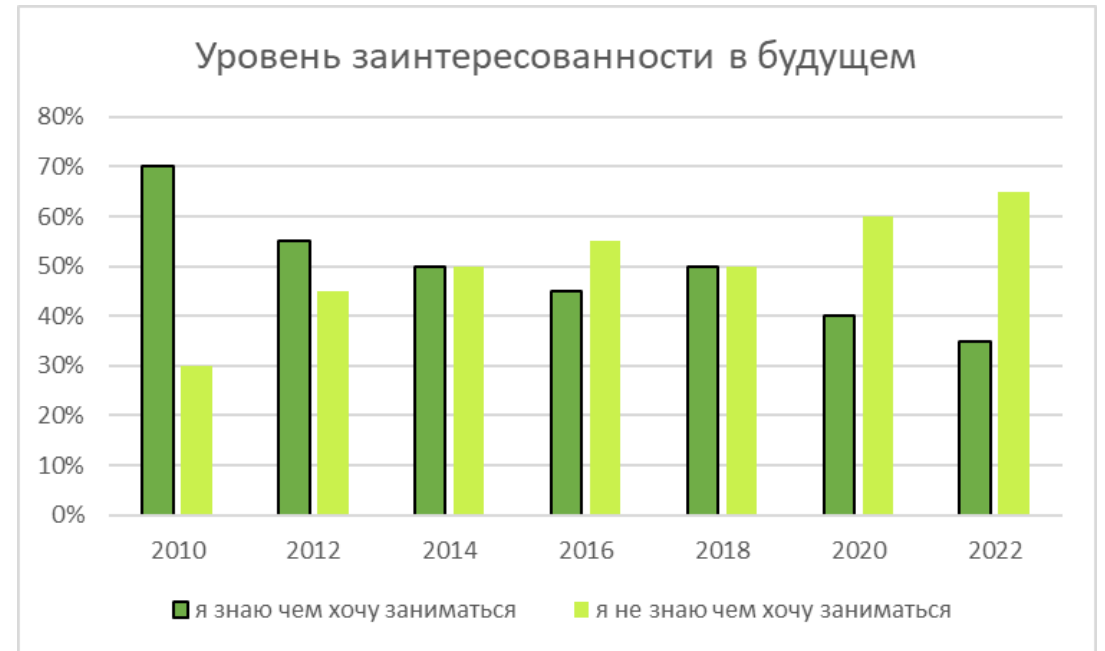

Основные проблемы

- Отсутствие представления о своём будущем о людей.
- Люди не понимают как достичь своих целей.
- Сильный недостаток квалифицированных специалистов.
- Количество резюме намного больше количества вакансий.